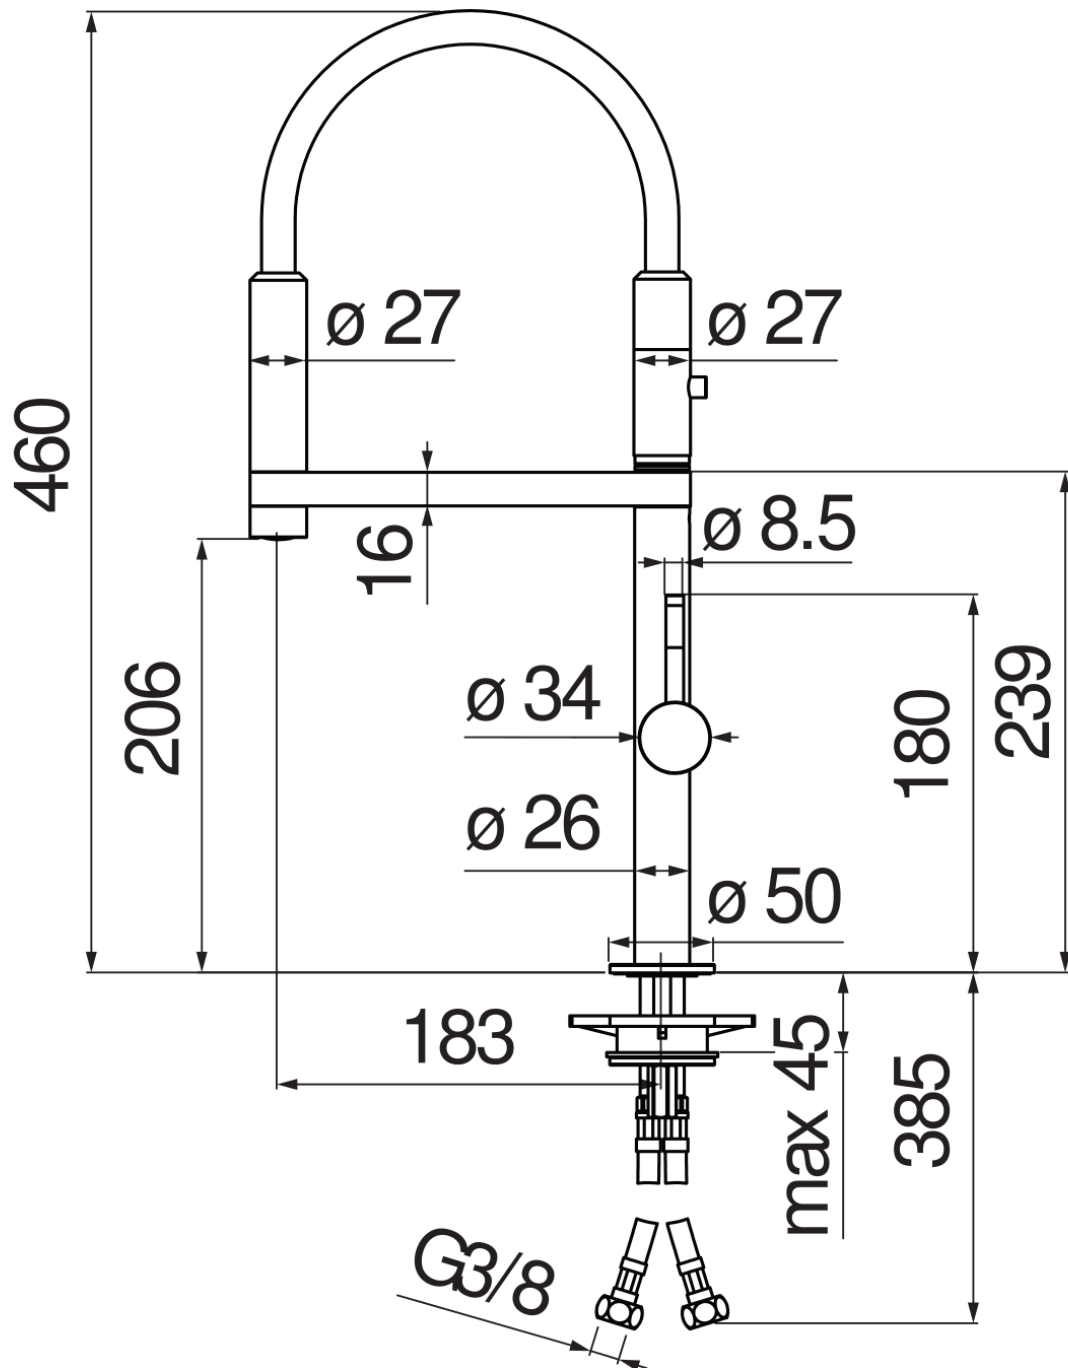

SPECIFICHE

Monocomando

Inox

Bocca girevole 360°

Aeratore anticalcare M 24 x 1

Doccetta monogetto orientabile 360° ad appoggio magnetico

Flessibili inox ø 3/8"

Limitatore di portata con freno al 50%

Imballo: 56,5 x 29 x 7,1 cm / 0,01163 m³ / 2,6 kg

CERTIFICAZIONI

DIAGRAMMA DI PORTATA: ACQUA CALDA/FREDDA

DIAGRAMMA DI PORTATA: ACQUA MISCELATA