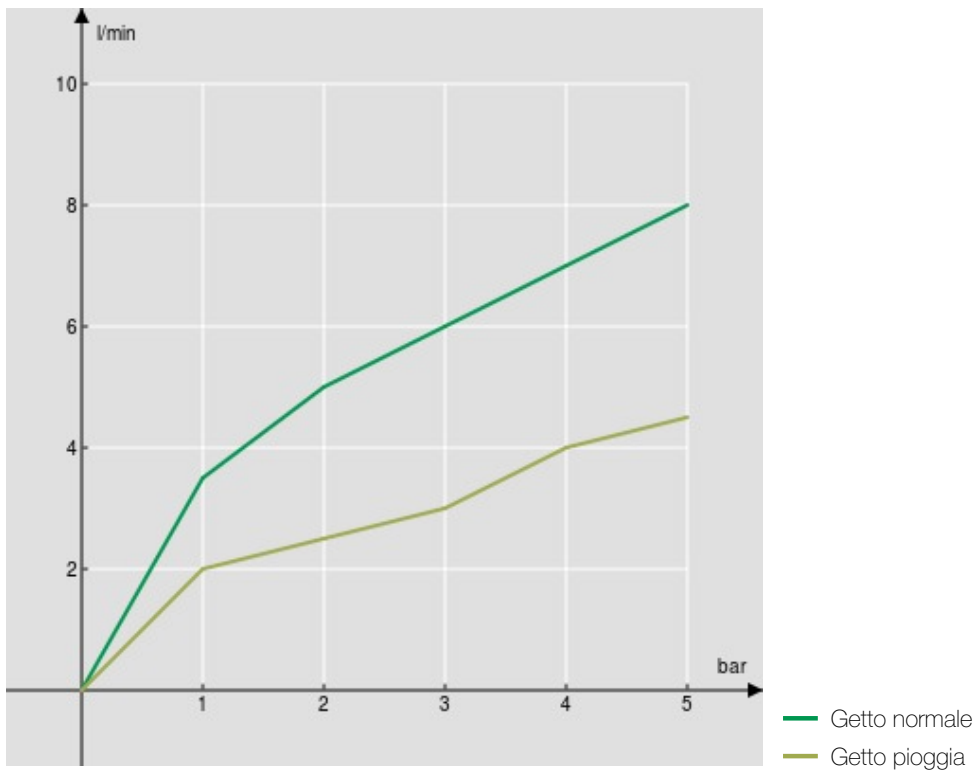

SPECIFICHE

Monocomando

Inox

Bocca girevole 360°

Aeratore anticalcare M 24 x 1

Doccetta monogetto orientabile 360° ad appoggio magnetico

Flessibili inox ø 3/8"

Limitatore di portata con freno al 50%

Imballo: 56,5 x 29 x 7,1 cm / 0,01163 m³ / 2,6 kg

CERTIFICAZIONI

DIAGRAMMA DI PORTATA: ACQUA CALDA/FREDDA

DIAGRAMMA DI PORTATA: ACQUA MISCELATA